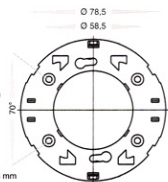

#### Three different possible applications:

**in incasso freato**  
*semi-recessed*

**in superficie**  
*surface mounted*

**in incasso sfondato**  
*recessed*

**Portalampe da superficie**  
*Lampholder*

**Anello di complemento**  
*Outer bezel*

**Portalampe da superficie**

Portalampe GX53, PC bianco, Fori passanti per viti M3 - Valore nominale 2/250 -  
Molle fermalampo doppie - Per cavi rigidi: 0.5-1mm<sup>2</sup> - Per cavi flessibili: 0.75 mm<sup>2</sup> - Imballo  
da 10 pz.